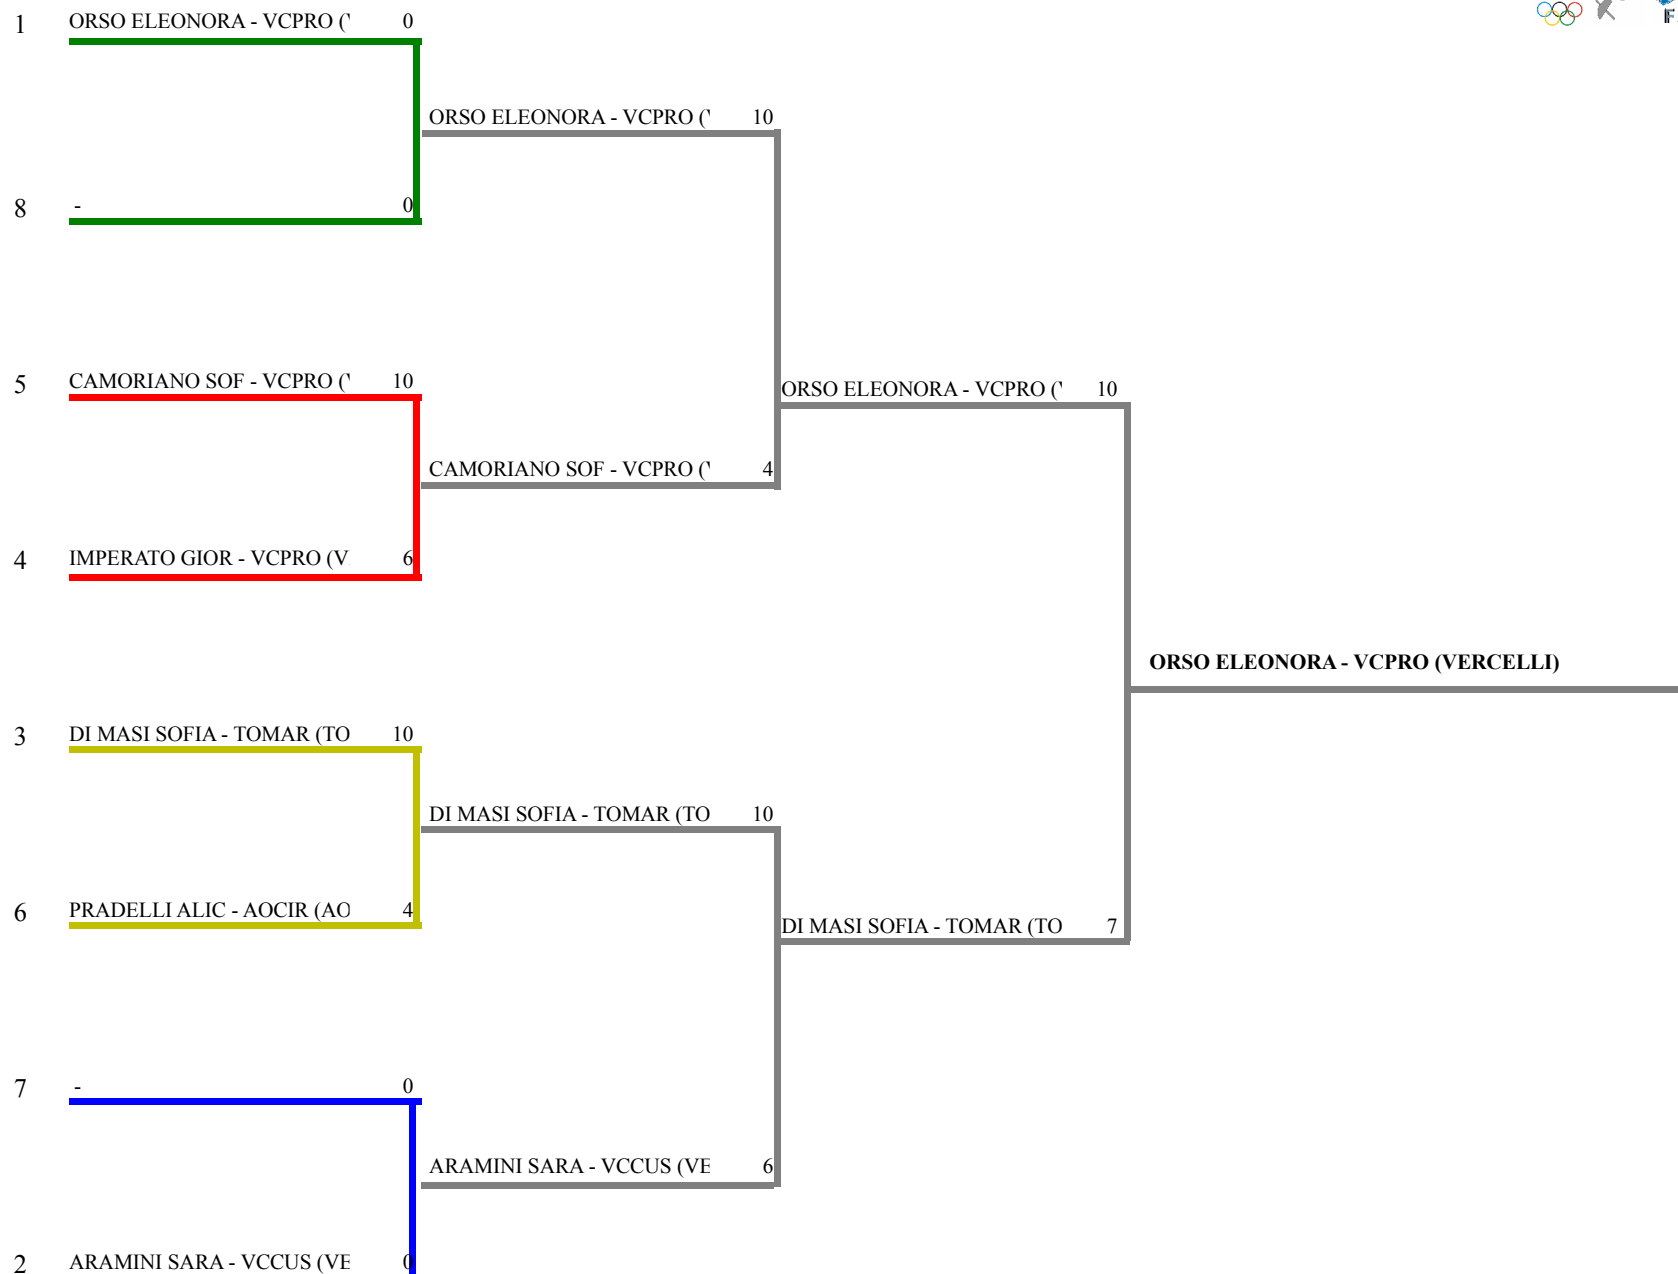

FEDERAZIONE ITALIANA SCHERMA
FEDERATION INTERNATIONALE D'ESCRIME

Classifica definitiva Spada femminile
1 Esord./Prime_Lame

Gran Premio Giovanissimi

ALESSANDRIA - 2a Prova GPG Interreg

Stampa: 07/01/2015 8:50

<u>Classifica</u>	<u>NumFis</u>	<u>Cognome</u>	<u>Nome</u>	<u>Del</u>	<u>Denominazione</u>
1	648740	ORSO	ELEONORA	15/02/05	ASS. SCHERMA PRO VERCELLI
2	660600	DI MASI	SOFIA	14/02/05	A.D.S. ACCADEMIA SCHERMA MARCHESA TO
3	666936	ARAMINI	SARA	21/10/05	C.U.S.PIEMONTE ORIENTALE SEZ.SCHERMA/
	662794	CAMORIANO	SOFIA	24/07/05	ASS. SCHERMA PRO VERCELLI
5	669952	IMPERATO	GIORGIA	11/11/05	ASS. SCHERMA PRO VERCELLI
6	670070	PRADELLI	ALICE	30/04/05	CIRCOLO SCHERMA AOSTA A.S.D.